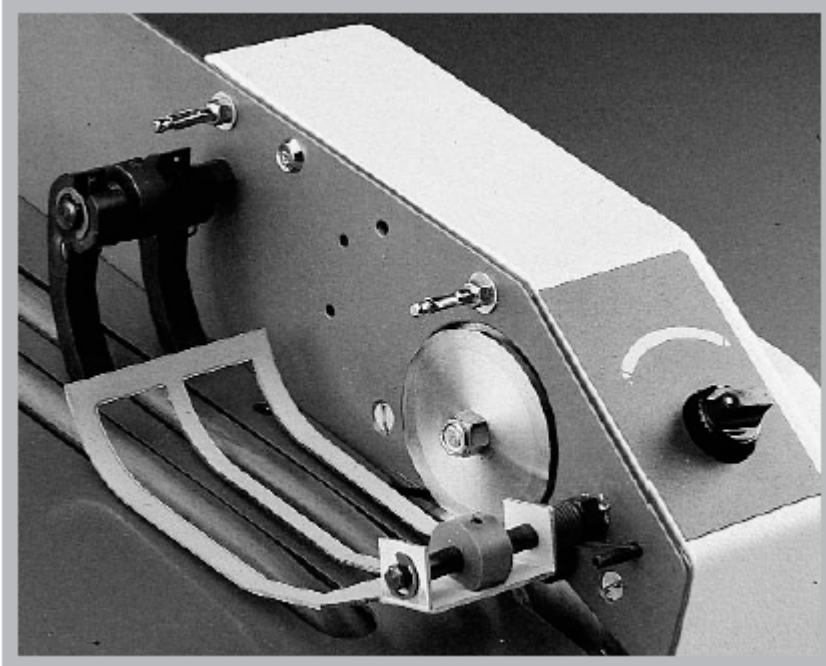

ООО «ДПС»

Ул. Строителей, 34/1, офис1, г. Киев, 02100
Тел/факс +38 044 494-33-90, 573-5-573,
E-mail: dps@dps-ua.com,
Web: www.dps-ua.com